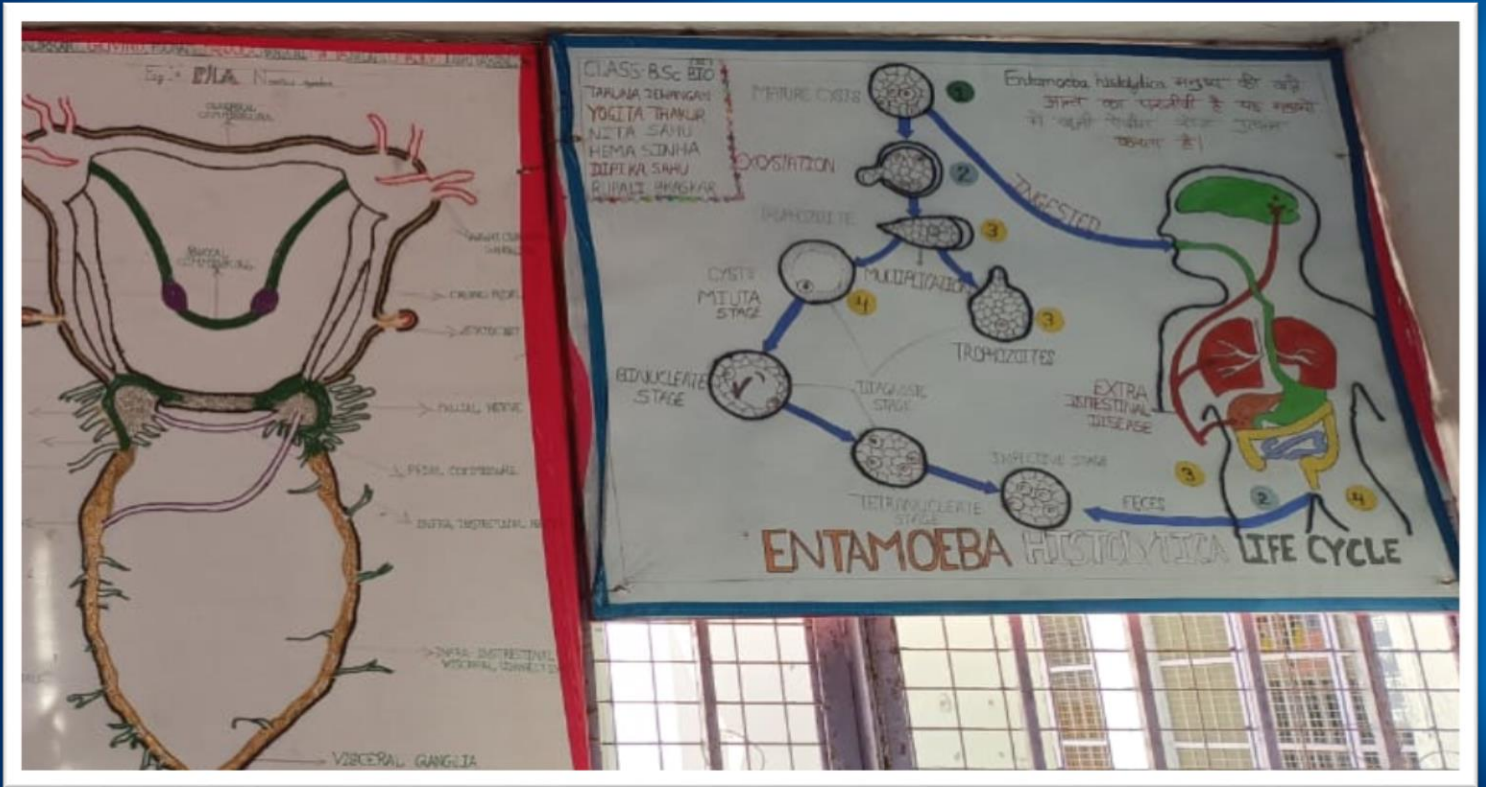

4.1.2

 **GPS Map
Camera Lite**

XC2X+P68, Jamgaon, Chhattisgarh 491223, India

Latitude

20.951266666666665
°

Longitude

81.44805666666666°

Altitude 10.31 meters

Tuesday, 03.01.2023

Local 01:27:25 PM

GMT 07:57:25 AM

 **GPS Map
Camera Lite**

XC2X+P68, Jamgaon, Chhattisgarh 491223, India

Latitude

20.951234999999997
°

Longitude